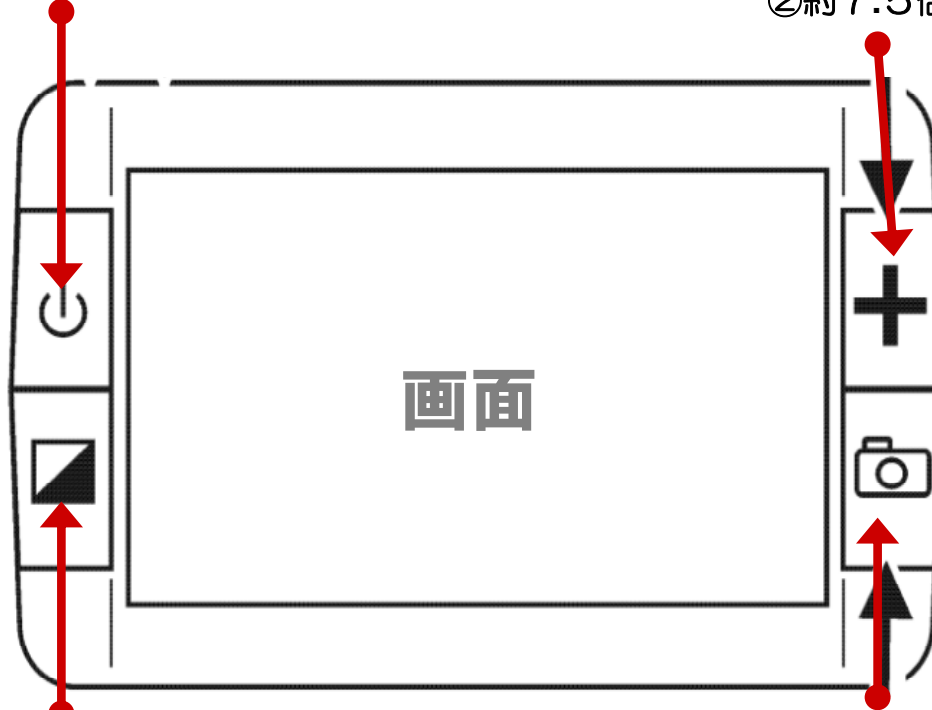

## ズーム

3段階。ベタ置き時に ①約5倍⇒  
②約7.5倍⇒③約10倍⇒①に戻る