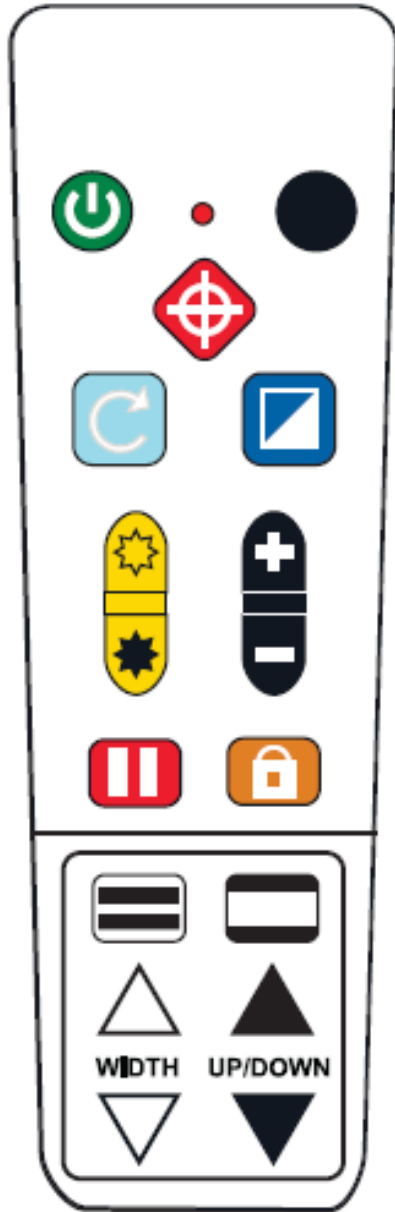

オニキスポータブルHD リモコン機能一覧

	電源ボタン		フォーカスロックボタン
	機能ボタン		ラインボタン
	ファインドボタン		マスク/シェードボタン
	フリップボタン		ライン等の幅変更ボタン
	カラーボタン		ラインなどの位置調整ボタン
	明るさボタン		約6秒間長押しで 詳細設定メニューを開く
	拡大率ボタン		1)SDカードに画像を保存 2)スライドショーの実行と終了
	静止画ボタン		レビューモードで保存した静止画像を削除