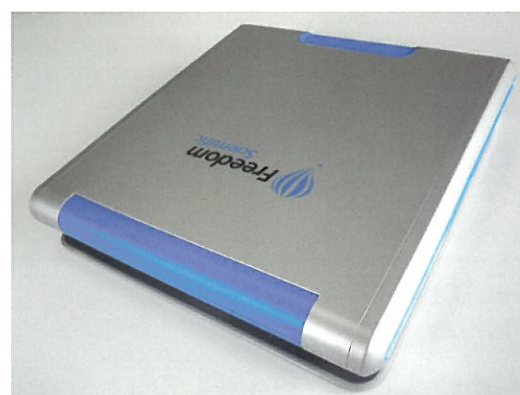

## 高画質折りたたみ式拡大読書器

トパーズ PHD は、折りたたみ式でコンパクトな、持ち運びが可能な拡大読書器です。HD 対応のカメラを搭載しているため、くっきり鮮やかな画像や文字の表示を実現した多機能型拡大読書器です。

### 主な特長

- 1.7 倍から 24 倍までの拡大率で表示可能
- 手元だけでなく自分側を拡大して映すセルフビューカメラを搭載（拡大率は 1 倍から 2.5 倍）
- ファインド機能搭載、拡大される中心位置を確認しながらズームアウト、ズームインすることが可能
- 色設定は、全 32 種類の文字色と背景色の組み合わせから選択可能
- 明るさの調整が可能 ● 作業スペースを明るく照らす LED ライト搭載、光の強さも調整可能
- ライン・マスク機能で文書等を読む際、どの行を読んでいるかわかりやすく表示
- ライン・マスクは水平と垂直の切り替え可能で、縦書きにも対応
- 静止画像を SD カードに保存することが可能
- 専用キャリーバッグで持ち運びにも便利
- バッテリー（別売）を付けることで電源コードなしで使用可能（最大連続 4 時間使用可能）
- XY テーブル（別売）を付けることでより快適に使用可能